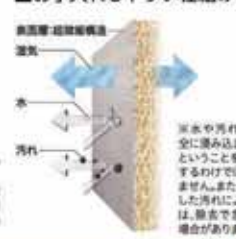

#### ■吸放湿性能

※試験結果は当社試験(相対湿度50%~90%~50%にした時の室温/放湿量を測定)によるものです。部屋の使用条件、気象・換気などの環境条件によって異なります。

#### ■におい低減性能

※エコカラットプラスのアンモニア、トリメチルアミンの残存率は、検出限界以下です。※試験結果は当社試験(各種においガスを入れた器の中に試験体を設置し、初期と5時間経過後のガス濃度を測定)によるものです。部屋の使用条件、気象・換気などの環境条件によって異なります。

#### ■お手入れしやすい仕組み

※水や汚れが完全に浸み込まないことを保証するわけではありません。付着した汚れによっては、除去できない場合があります。