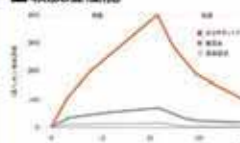

#### ■吸放湿性能

※試験結果は当社試験(相対湿度50%~90%~50%にした時の室温/放湿量を測定)によるものです。部屋の使用条件、気象・換気などの環境条件によって異なります。