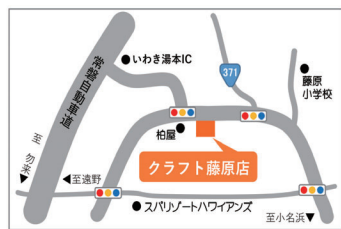

2024年5月号
ご愛読ポイント！

1000
ポイント

【1ポイント=1円】

30万以上の工事でご
ご利用いただけます

集めてお使いください
現金払い限定です

(有効期限1年)