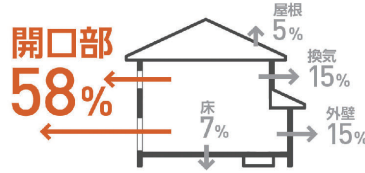

検索 いわき市 クラフト

http://www.kraft62.com/

E-Mail: info@kraft62.com

KRAFT Newspaper

快適！便利！最新リフォーム商品情報

洗練されたデザインで機能性もバツグンの最新のリフォーム商品をいち早くご案内いたします。

熱の出入りが最も大きい「窓」の断熱性能をアップ！冷暖房費の節約にも！

LIXIL

内窓 インプラス

今ある窓の内側に後付けする、内窓「インプラス」。
既存の窓との間の空気層が断熱効果や防音効果を生み出します。

参考：(一社)日本建材・住宅設備産業協会 省エネルギー建材普及促進センター「省エネ建材で、快適な家、健康な家」より

▼動画で解説

インプラス for Renovation

優れたデザイン性で空間に調和するリノベーションシリーズ。現代のインテリアに馴染む「デザイン」でも選べる窓です。