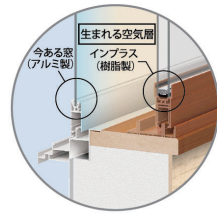

内窓 インプラス

今ある窓の内側に後付けする、内窓「インプラス」。
既存の窓との間の空気層が断熱効果や防音効果を生み出します。

参考：(一社)日本建材・住宅設備産業協会 省エネルギー建材普及促進センター「省エネ建材で、快適な家、健康な家」より

▼動画で解説

インプラス for Renovation

優れたデザイン性で空間に調和するリノベーションシリーズ。現代のインテリアに馴染む「デザイン」でも選べる窓です。