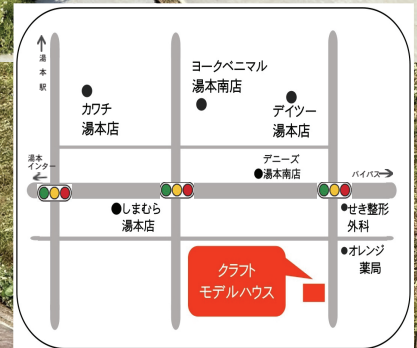

いわき市常磐西郷町金山 95-10
BROOKLYN HOUSE® いわき
(クラフトモデルハウス)

ガレージのご相談もどうぞ

ご来場特典
をご用意して
お待ちしております

モデルハウス1日公開です

スタッフが限られているため、事前予約をおすすめしています

KRAFT LIXIL リフォームショップクラフト

【藤原店】 〒972-8326 福島県いわき市常磐藤原町大畑97-2
【モデルハウス】 〒972-8316 福島県いわき市常磐西郷町金山95-10