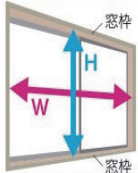

## 4月21日(日) 10時~16時

会場

いわき市常磐西郷町金山95-10  
BROOKLYN HOUSE® いわき (クラフトモデルハウス)

高断熱窓・ドアのリフォームで

最大 最大50%相当還元  
200万円お得!

※制度の適用には条件があります。

内窓希望の方は窓の寸法を測って頂けると補助金額をお伝えできます

### 内窓設置

今ある窓の寸法を測ってお持ちください。概算金額を算出します。  
採寸方法が分からない場合や、採寸ご希望の際はお気軽にお問い合わせください。

#### 窓の採寸方法

①窓枠内側の高さ[H]と幅[W]を測定してください。

②窓枠の出幅を測定してください。

窓枠の出幅が不足する場合は別途オプションの「ふかし枠」が必要となります。

玄関交換を希望の方はお使いの玄関の寸法や写真をお持ちください