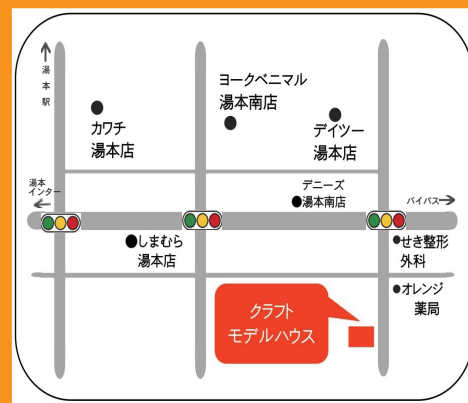

#### 窓の採寸方法

①窓枠内側の高さ[H]と幅[W]を測定してください。

②窓枠の出幅を測定してください。

窓枠の出幅が不足する場合は別途オプションの「ふかし枠」が必要となります。

玄関交換を希望の方はお使いの玄関の寸法や写真をお持ちください